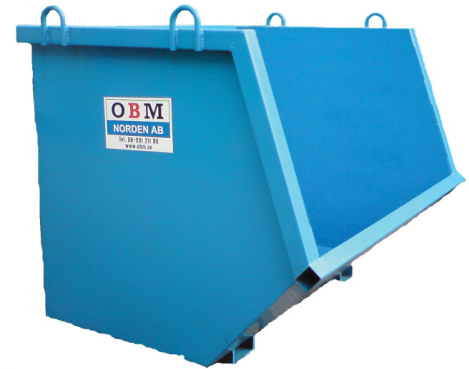

Internbehållare

Behållaren är tillverkad av 3 mm stålplåt som är rostskyddsmålad. Mot tillägg kan man få den i egen färg. Kanten och botten är skyddade med UNP-balk. BM-fästen tillverkade av kvalitetsstål. SA godkänd. Två modeller 2000 L, 3000 L.

Benämning	Art. nr:
Internbehållare 2000L	K91402
Internbehållare 3000L	K91401

Som standard tillverkas Internbehållarna med det stora BM Fästet.

Tekniska upplysningar

2000 L	3000 L
Längd: 1640 mm	Längd: 2140 mm
Bredd: 1300 mm	Bredd: 1300 mm
Höjd: 1300 mm	Höjd: 1300 mm
Vikt: 340 kg	Vikt: 400 kg
Maxlast: 2000 kg	Maxlast: 2000 kg